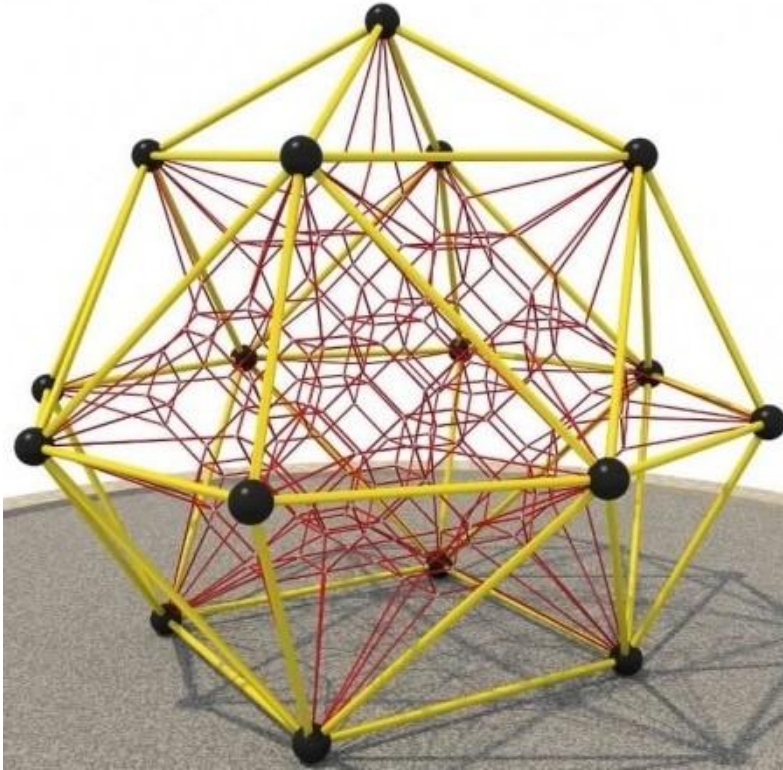

# Juego Cuerdas Estrella

## Vista general del producto

SKU: JPJM-CR03

Juego de cuerdas de forma esférica de alto tráfico, con estructura firme y segura que permite su uso hasta 16 niños de forma simultánea.

## Especificaciones técnicas

Dimensiones	Largo 5,10m x Ancho 5,10m x Alto 4,83m
Área de seguridad requerida	Largo 7,10m x Ancho 7,10m
Edad de usuario	De 5 a 12 años
Capacidad máxima	640 Kg
Usuarios permitidos	1 a 16
Certificaciones	ISO14001- ISO18000- ISO9001- TUV- EN 71
Mantenimiento	Fácil limpieza y mantención
Instalación	Complejidad baja
Supervisión	Requiere supervisión de un adulto responsable

## Juego Cuerdas Estrella

Juego de cuerdas de forma esférica, desarrollado con material galvanizado y pintura electrostática para protección contra la corrosión. Posee cuerdas con núcleo de acero y conectores de hierro fundido. Estructura principal de acero galvanizado de 60 mm de diámetro y 2,0 mm de espesor. Los componentes de cuerda se constituyen de un tramado de 5 filamentos recubiertos en poliéster resistente a rayos UV.