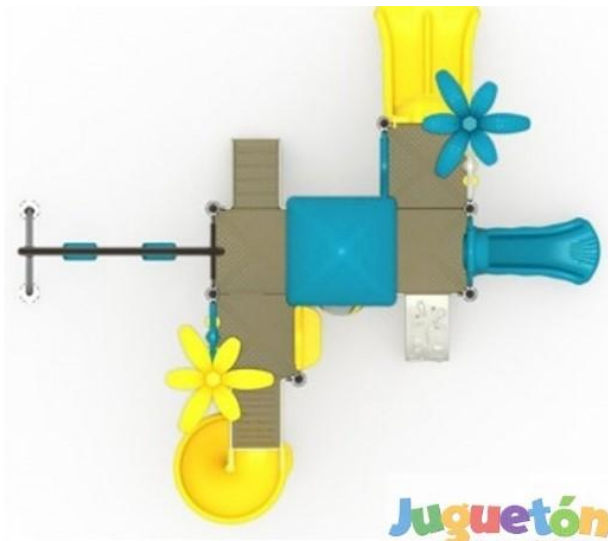

Estación de Juegos Plaza Columpios Toboganes y Trepador

Vista general del producto

SKU: JPJM-EL03

Juguetón
Nos mueve la diversión...

Juego Modular de exterior multifuncional, con estructura y uniones metálicas de acero galvanizado, sellado al horno con pintura electrostática.

Incluye: 3 plataformas, 1 resbalín simple, 1 entrada de resbalín simple, 1 escalera de acceso, 1 techo, 2 paneles didácticos tipo gato, 2 paneles tipo rejilla, 1 panel tipo ventana circular, 1 resbalín doble, 1 entrada de resbalín doble, 1 resbalín espiral, 1 entrada de resbalín espiral, 1 trepador de escalada de acceso, 12 pilares, 1 asiento, 2 topes superiores de pilar con figuras, 1 columpio doble.

Estación de Juegos Plaza Columpios Toboganes y Trepador

Estructura y uniones metálicas son de acero galvanizado, sellado al horno con pintura electrostática. Componentes en PVC rotomoldeados, figuras y techos moldeados con Polietileno Lineal de baja densidad de gran resistencia a la radiación UV, alta resistencia al impacto y a rayones superficiales. Perfiles tubulares de acero de 140 mm de diámetro y de 2,5 mm de espesor. Perfiles de acero tubular menores de 28 mm de diámetro y de 2 mm de espesor.

Vista 1

Juguetón
Nos mueve la diversión...

Planta

Juguetón
Nos mueve la diversión...