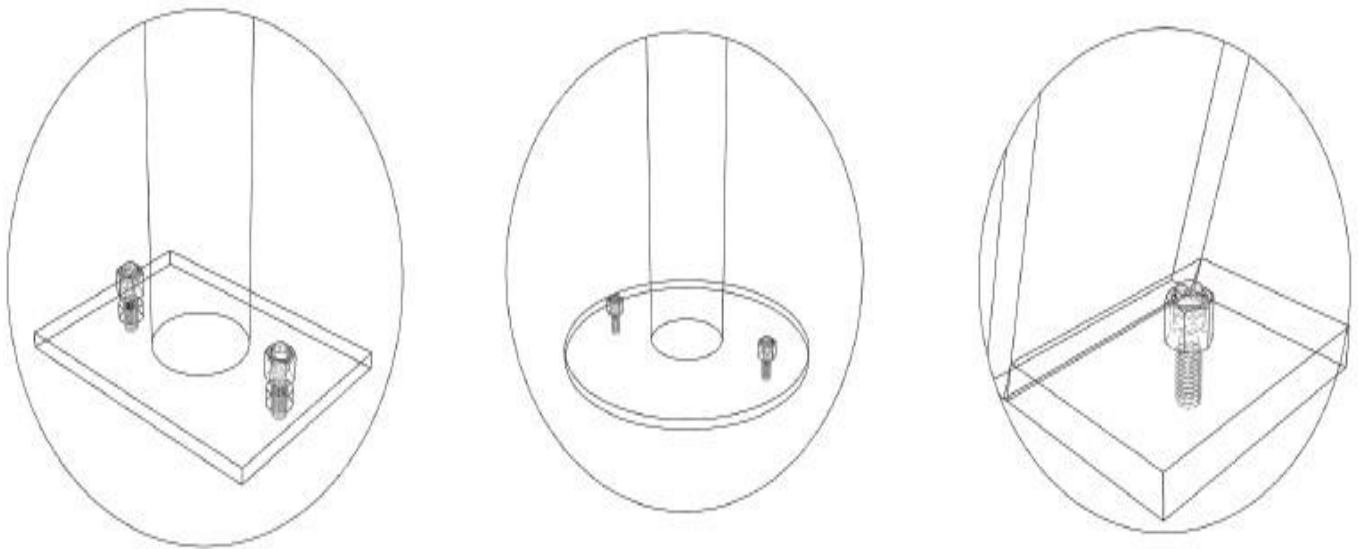

Trepador Acero Vértigo

Entretenido trepador de alto tráfico, fabricado en acero con recubrimiento superficial de pintura electrostática. Diseñado con un sistema de anclaje para superficies blandas mediante poyos de cemento. En caso de que se solicite para anclaje en superficies duras, mediante pernos de expansión, se deberá indicar al momento de la compra.

Cemento