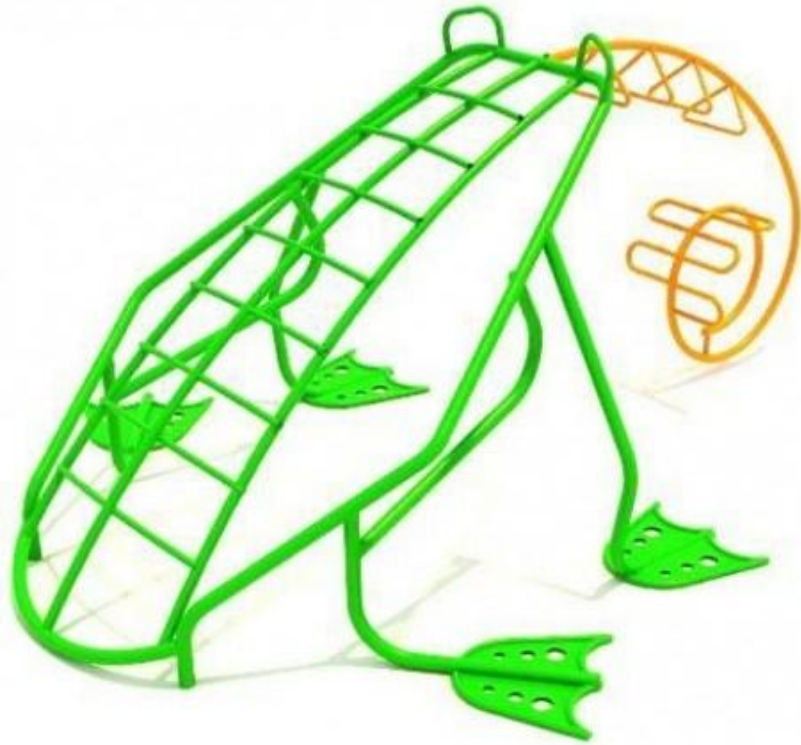

Trepador Acero Rana

Vista general del producto

SKU: JPJT-TR23

Entretenido trepador de alto tráfico, fabricado en acero con recubrimiento superficial de pintura electrostática, para 8 niños.

Especificaciones técnicas

Dimensiones	Largo 4,00m x Ancho 2,50m x Alto 3,00m
Área de seguridad requerida	Largo 5,50m x Ancho 4,00m
Edad de usuario	De 3 a 12 años
Capacidad máxima	480 Kg
Usuarios permitidos	1 a 8
Mantenimiento	Fácil limpieza y mantención
Instalación	Complejidad baja
Supervisión	Requiere supervisión de un adulto responsable

Trepador Acero Rana

Entretenido trepador de alto tráfico, fabricado en acero con recubrimiento superficial de pintura electrostática. Diseñado con un sistema de anclaje para superficies blandas mediante poyos de cemento. En caso de que se solicite para anclaje en superficies duras, mediante pernos de expansión, se deberá indicar al momento de la compra.

Cemento

Tierra