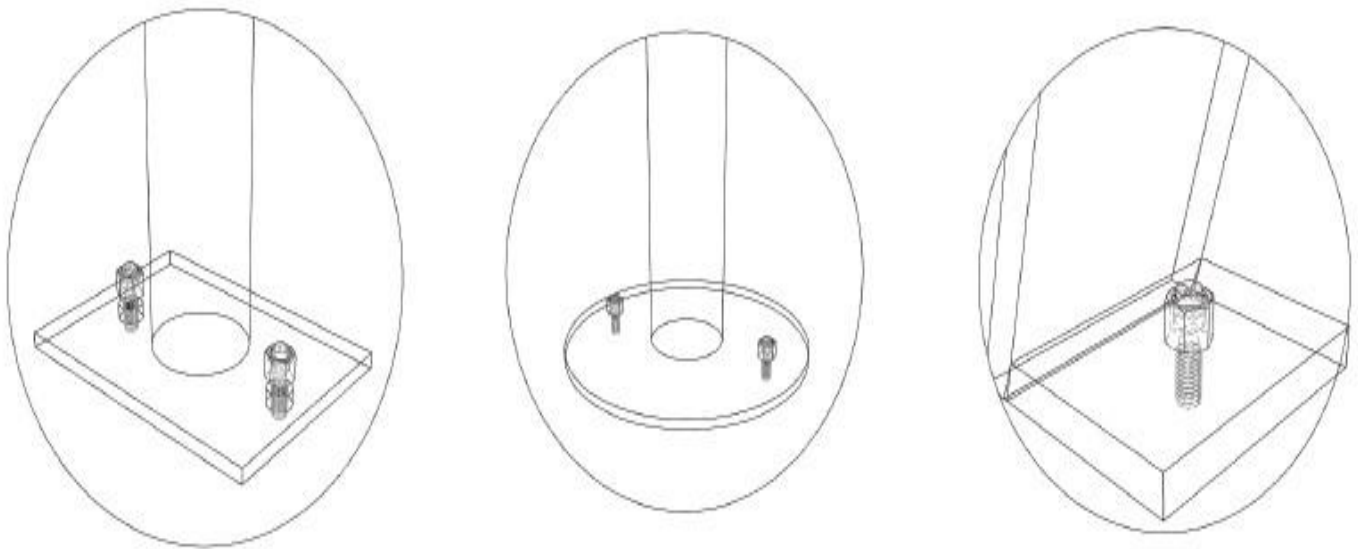

Trepador Acero Rana

Entretenido trepador de alto tráfico, fabricado en acero con recubrimiento superficial de pintura electrostática. Diseñado con un sistema de anclaje para superficies blandas mediante poyos de cemento. En caso de que se solicite para anclaje en superficies duras, mediante pernos de expansión, se deberá indicar al momento de la compra.

Cemento