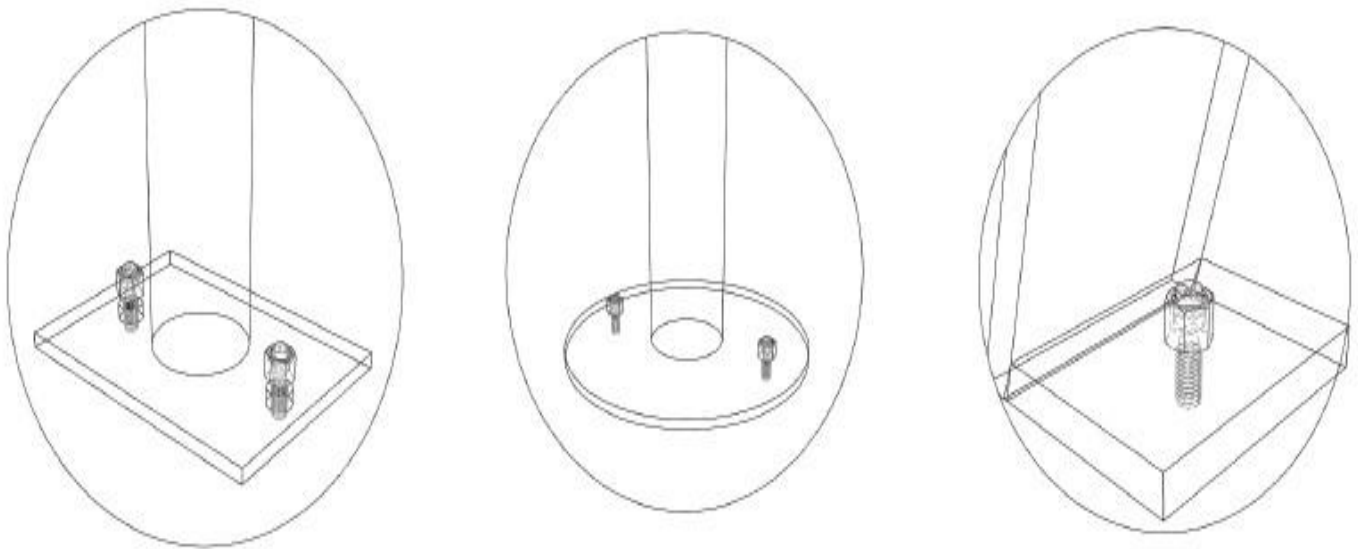

Trepador Acero Prisma

Entretenido trepador de alto tráfico, fabricado en acero con recubrimiento superficial de pintura electrostática. Diseñado con un sistema de anclaje para superficies blandas mediante poyos de cemento. En caso de que se solicite para anclaje en superficies duras, mediante pernos de expansión, se deberá indicar al momento de la compra.

Cemento