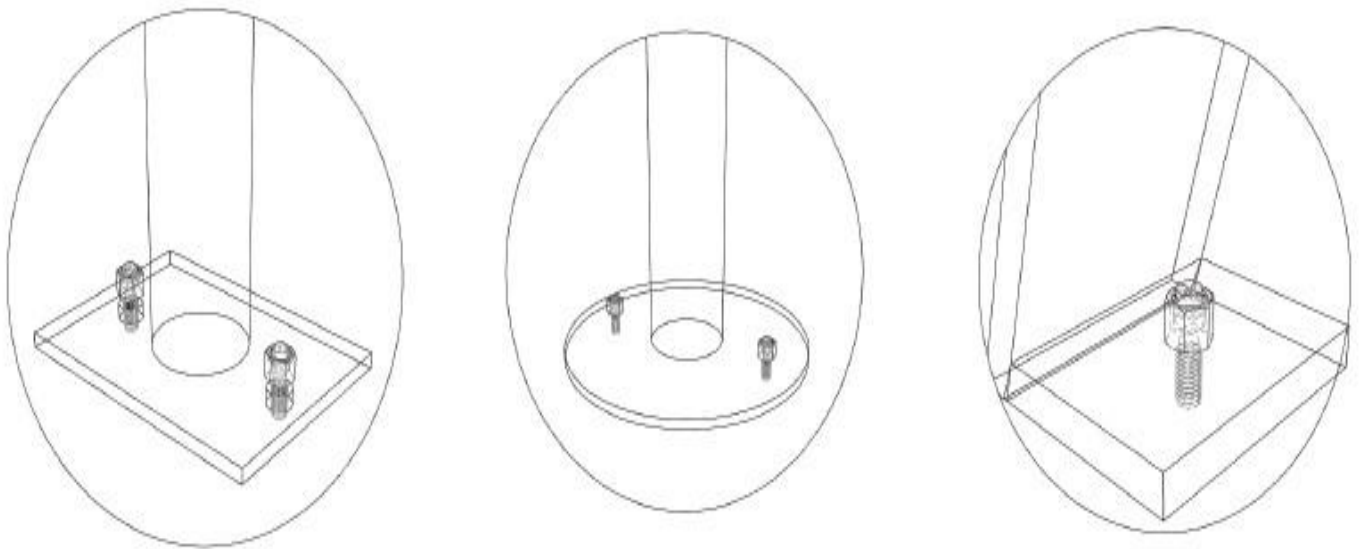

Trepador Acero Muro Mágico

Entretenido trepador de alto tráfico, fabricado en acero con recubrimiento superficial de pintura electrostática. Diseñado con un sistema de anclaje para superficies blandas mediante poyos de cemento. En caso de que se solicite para anclaje en superficies duras, mediante pernos de expansión, se deberá indicar al momento de la compra.

Cemento