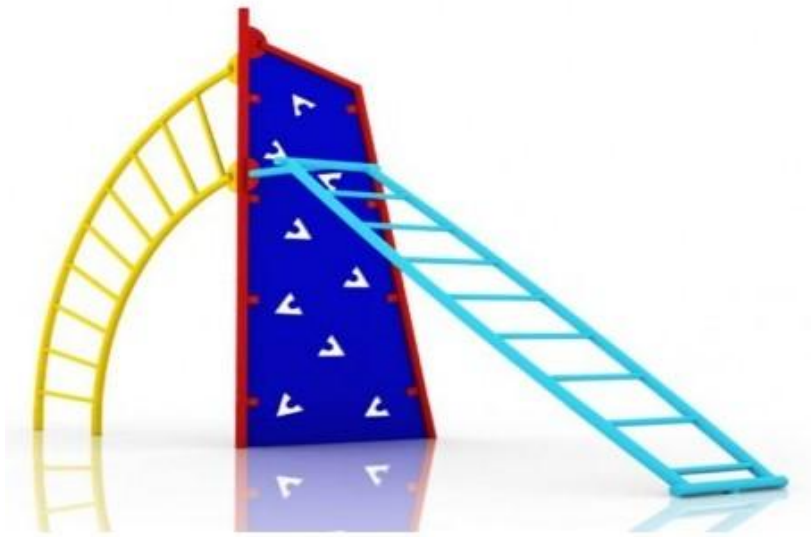

Trepador Acero Muro Mágico

Vista general del producto

SKU: JPJT-TR17

Entretenido trepador de alto tráfico, fabricado en acero con recubrimiento superficial de pintura electrostática, para 6 niños.

Especificaciones técnicas

Dimensiones	Largo 4,27m x Ancho 1,43m x Alto 2,60m
Área de seguridad requerida	Largo 5,77m x Ancho 2,93m
Edad de usuario	De 3 a 12 años
Capacidad máxima	360 Kg
Usuarios permitidos	1 a 6
Mantenimiento	Fácil limpieza y mantención
Instalación	Complejidad baja
Supervisión	Requiere supervisión de un adulto responsable

Trepador Acero Muro Mágico

Entretenido trepador de alto tráfico, fabricado en acero con recubrimiento superficial de pintura electrostática. Diseñado con un sistema de anclaje para superficies blandas mediante poyos de cemento. En caso de que se solicite para anclaje en superficies duras, mediante pernos de expansión, se deberá indicar al momento de la compra.