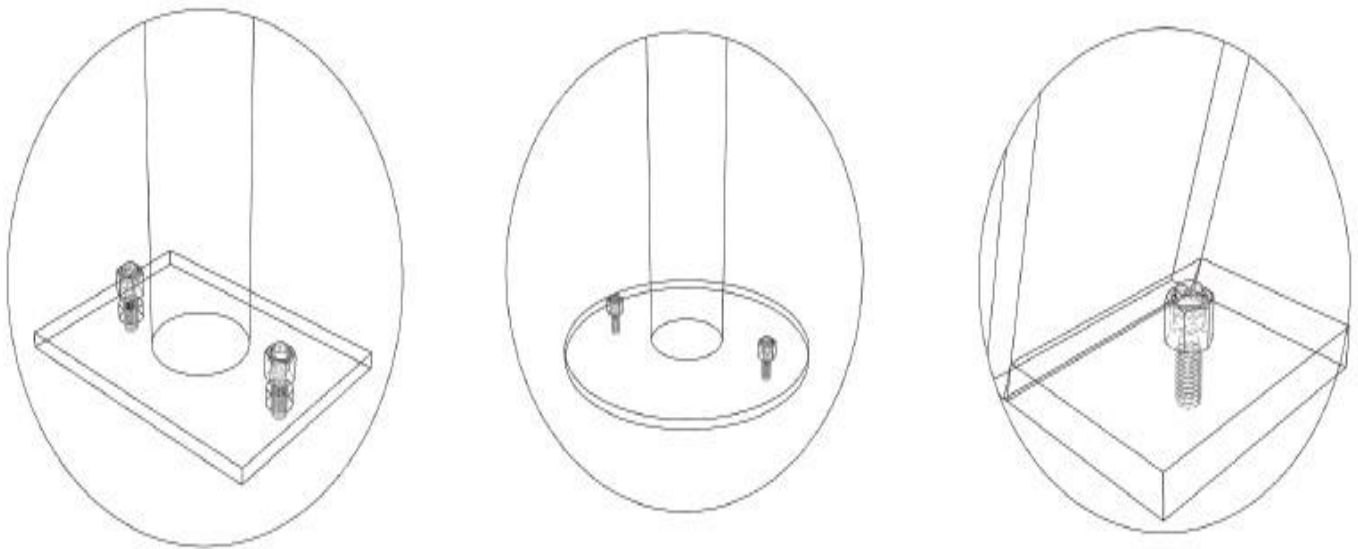

Trepador Acero Espiral Simple

Entretenido trepador de alto tráfico, fabricado en acero con recubrimiento superficial de pintura electrostática. Diseñado con un sistema de anclaje para superficies blandas mediante poyos de cemento. En caso de que se solicite para anclaje en superficies duras, mediante pernos de expansión, se deberá indicar al momento de la compra.

Cemento