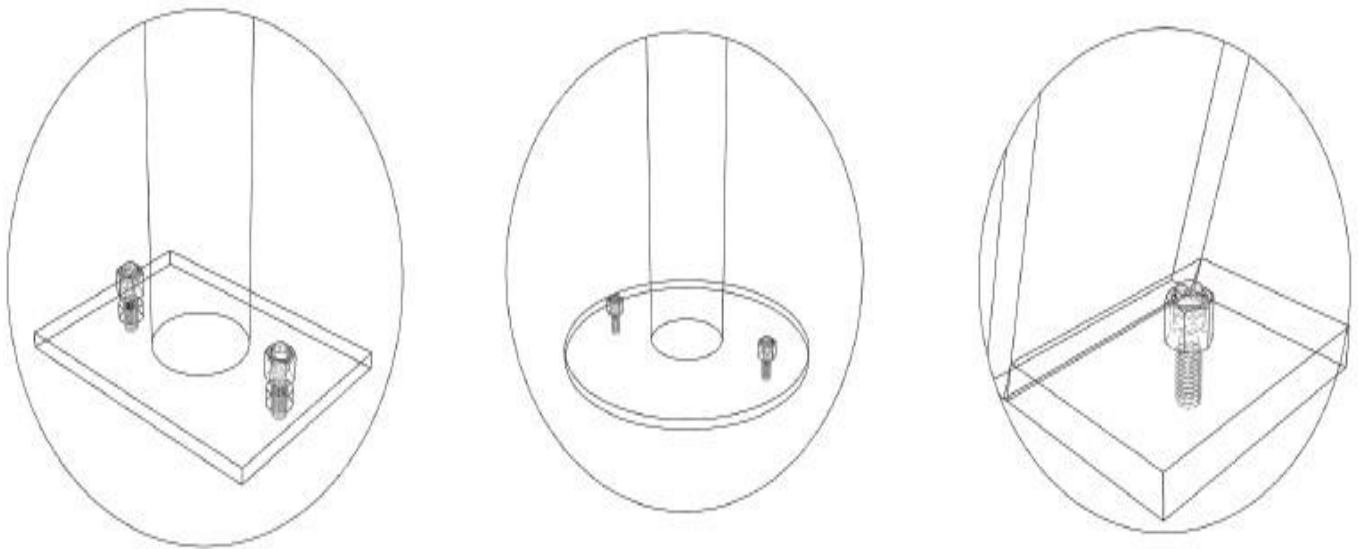

Trepador Acero Espiral Doble

Entretenido trepador de alto tráfico, fabricado en acero con recubrimiento superficial de pintura electrostática. Diseñado con un sistema de anclaje para superficies blandas mediante poyos de cemento. En caso de que se solicite para anclaje en superficies duras, mediante pernos de expansión, se deberá indicar al momento de la compra.

Cemento