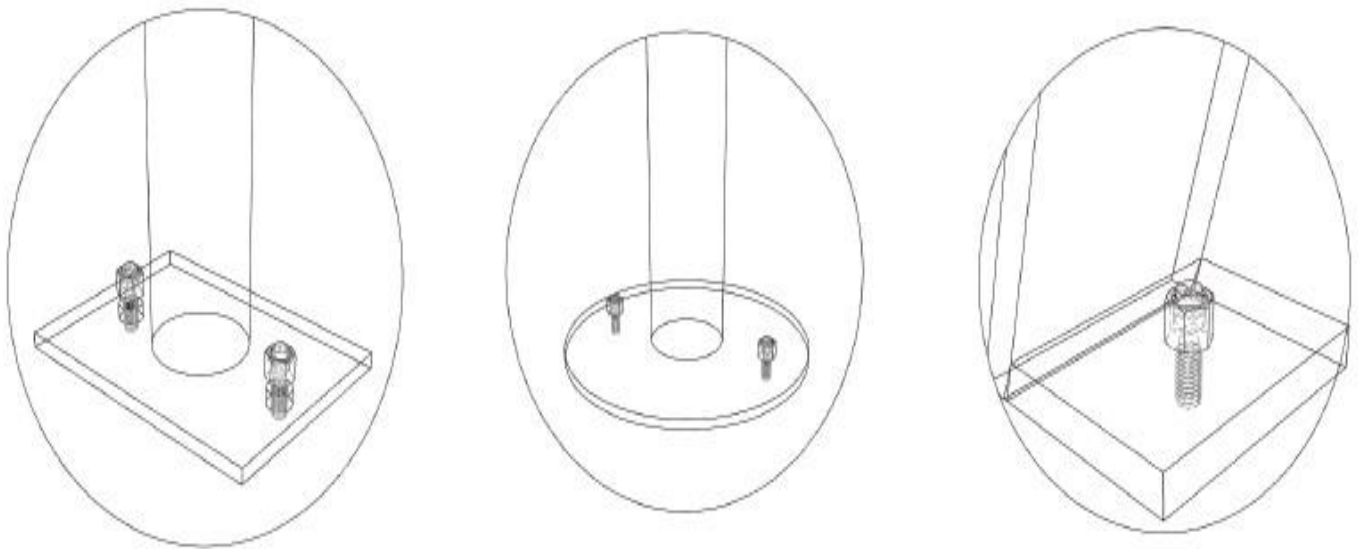

Trepador Acero Dinosaurio

Entretenido trepador de alto tráfico, fabricado en acero con recubrimiento superficial de pintura electrostática. Diseñado con un sistema de anclaje para superficies blandas mediante poyos de cemento. En caso de que se solicite para anclaje en superficies duras, mediante pernos de expansión, se deberá indicar al momento de la compra.

Cemento