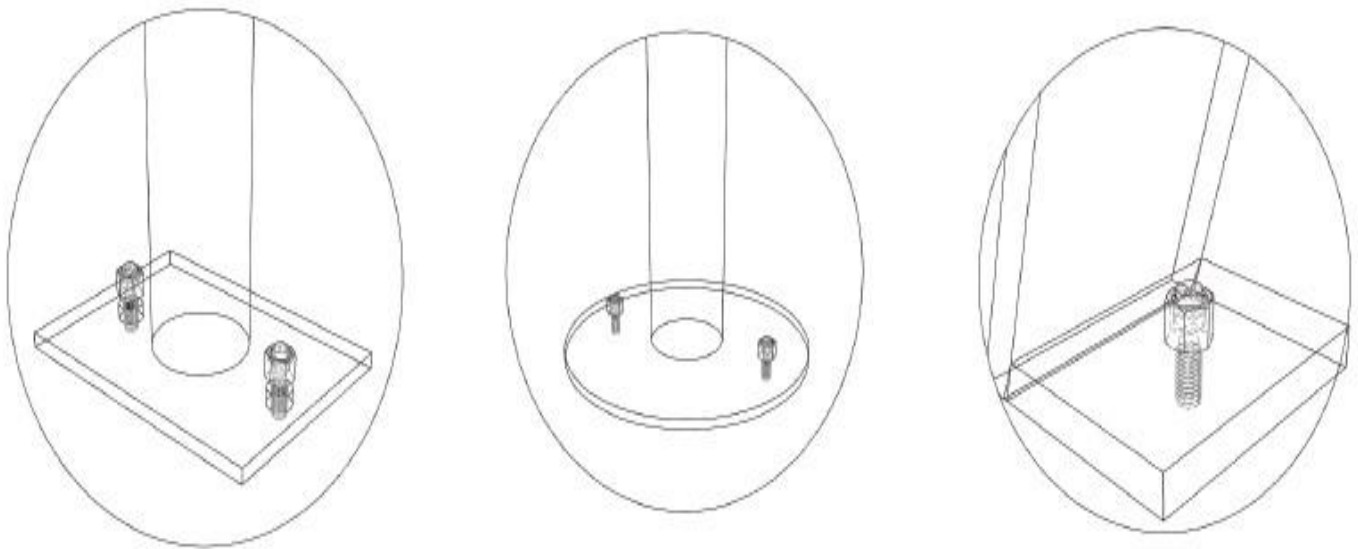

Trepador Acero Cuncuna

Entretenido trepador de alto tráfico, fabricado en acero con recubrimiento superficial de pintura electrostática. Diseñado con un sistema de anclaje para superficies blandas mediante poyos de cemento. En caso de que se solicite para anclaje en superficies duras, mediante pernos de expansión, se deberá indicar al momento de la compra.

Cemento