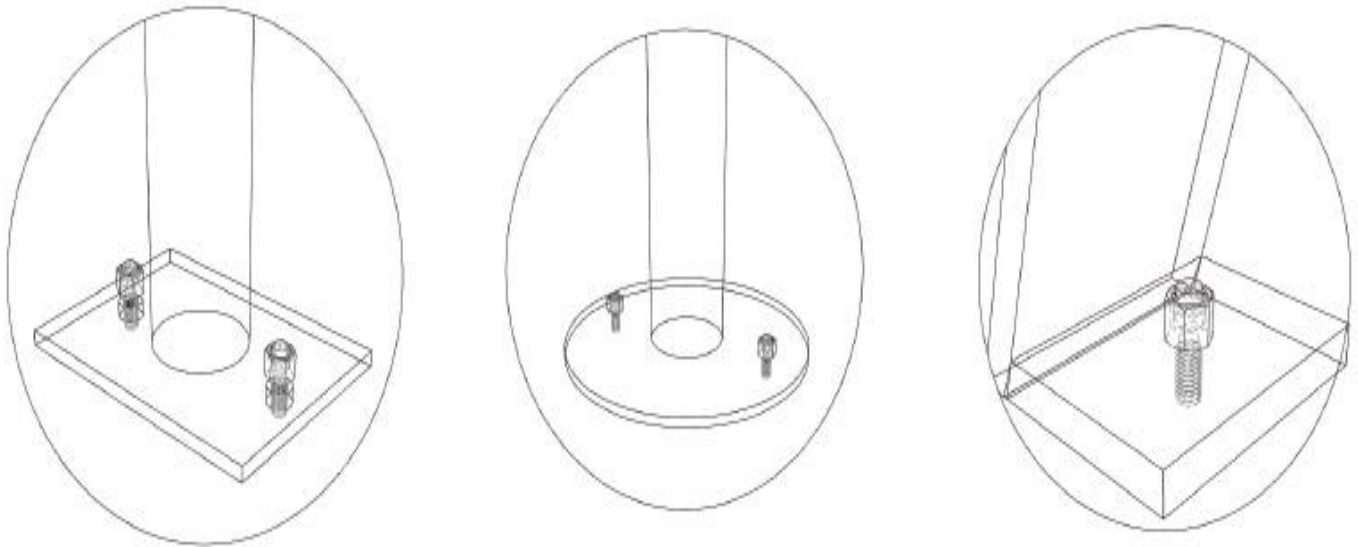

Trepador Acero Cohete

Entretenido trepador de alto tráfico, fabricado en acero con recubrimiento superficial de pintura electrostática. Diseñado con un sistema de anclaje para superficies blandas mediante poyos de cemento. En caso de que se solicite para anclaje en superficies duras, mediante pernos de expansión, se deberá indicar al momento de la compra.

Cemento