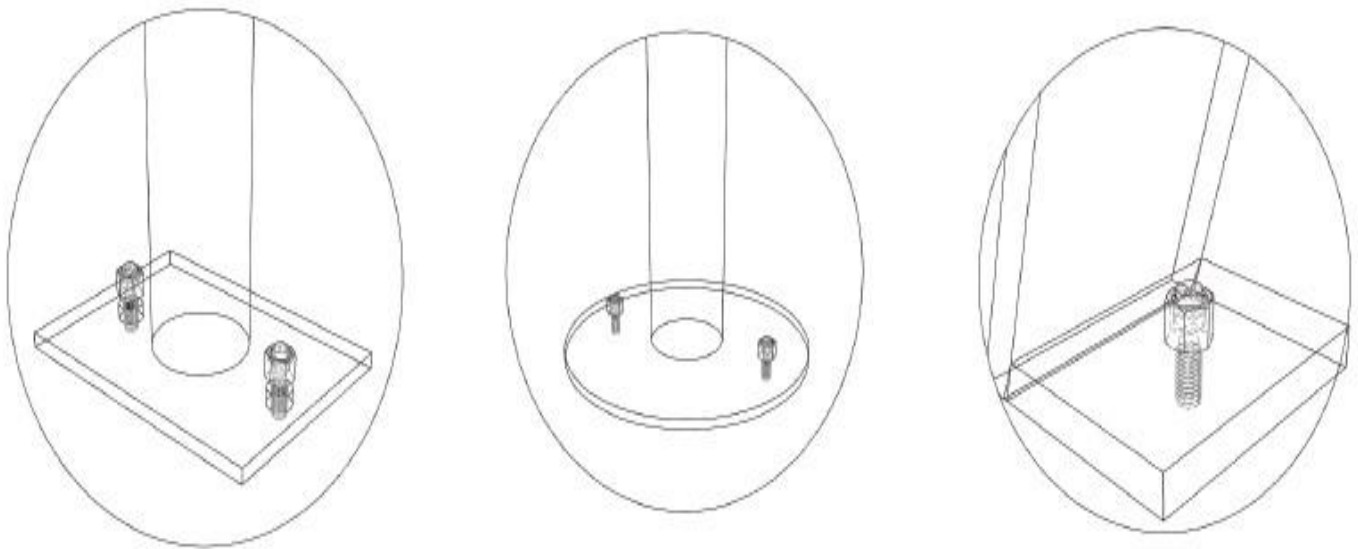

Trepador Acero Argollas

Entretenido trepador de alto tráfico, fabricado en acero con recubrimiento superficial de pintura electrostática. Diseñado con un sistema de anclaje para superficies blandas mediante poyos de cemento. En caso de que se solicite para anclaje en superficies duras, mediante pernos de expansión, se deberá indicar al momento de la compra.

Cemento