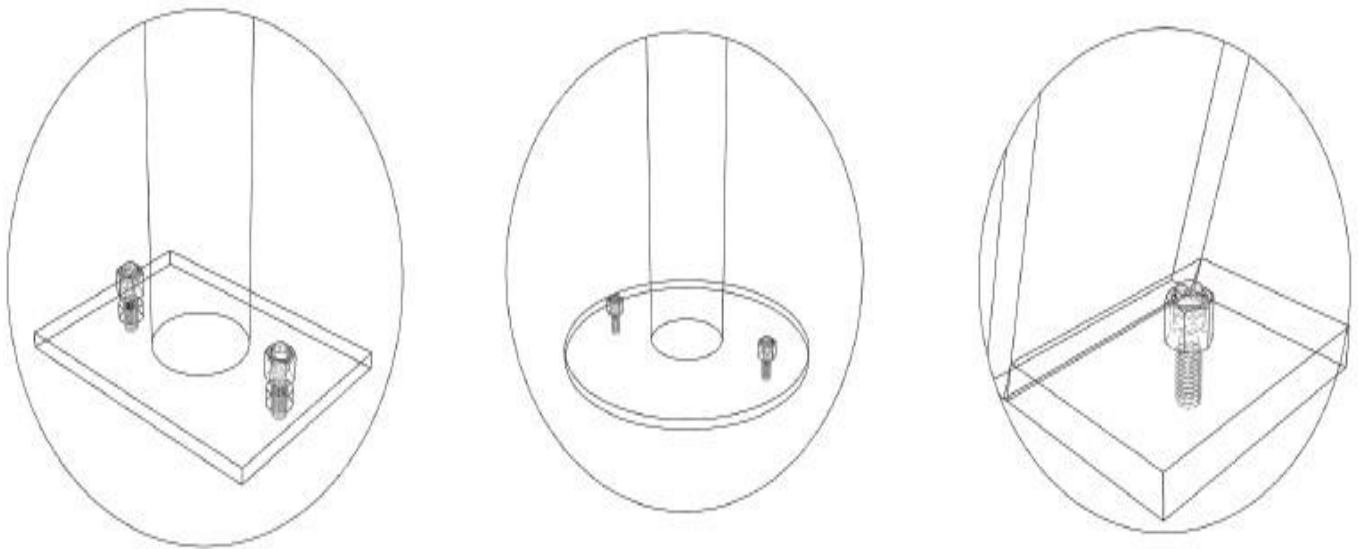

Tobogán Amarillo Escalera Recta

Entretenido tobogán con escalera recta, de alto tráfico, fabricado en acero con recubrimiento superficial de pintura electrostática. Pernos y uniones son de acero galvanizado. Diseñado con un sistema de anclaje para superficies blandas mediante poyos de cemento. En caso de que se solicite para anclaje en superficies duras, mediante pernos de expansión, se deberá indicar al momento de la compra.

Cemento