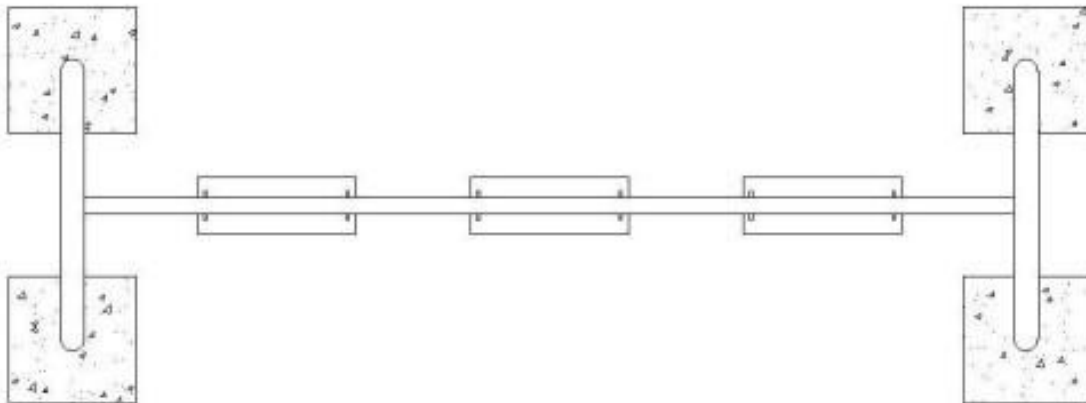

Columpio Triple para 4 niños

Vista general del producto

SKU: JP-CD-358964-R

Columpio Triple Mixto fabricado en estructura metálica con terminación de pintura electrostática, para 4 niños.

Especificaciones técnicas

Dimensiones	Largo 3,50m x Ancho 1,50m x Alto 2,00m
Área de seguridad requerida	Largo 5,00m x Ancho 4,50m
Edad de usuario	De 2 a 12 años
Capacidad máxima	480 Kg
Usuarios permitidos	1 a 4
Certificaciones	TUV- EN 71
Mantenimiento	Fácil limpieza y mantención
Instalación	Complejidad baja
Supervisión	Requiere supervisión de un adulto responsable

Columpio Triple para 4 niños

Columpio Triple Mixto con 1 asiento tipo banda, 1 asiento tipo corral y 1 asiento doble tipo caballo. Fabricado en estructura metálica con terminación de pintura electrostática. Compuesto de resistentes tubos de acero galvanizado. Las cadenas son de metal galvanizado de eslabón grueso. Pernos y uniones son de acero galvanizado. Diseñado con un sistema de anclaje para superficies blandas mediante poyos de cemento. En caso de que se solicite para anclaje en superficies duras, mediante pernos de expansión, se deberá indicar al momento de la compra.

Fundaciones

FUNDACIONES	CANTIDAD	DIMENSIONES		
		(A) LARGO	(B) ANCHO	(C) ALTO
Pilares	4	400	400	400

Fundación de hormigón
H25 Clase 4