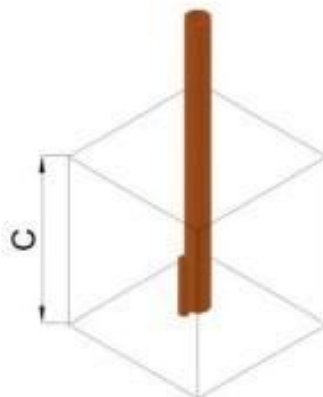

Fundación de hormigón
H25 Clase 4