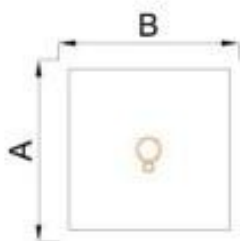

Columpio Triple para 4 niños

Vista general del producto

SKU: JP-CD-358964-R

Columpio Triple Mixto fabricado en estructura metálica con terminación de pintura electrostática, para 4 niños.

Especificaciones técnicas

Dimensiones	Largo 3,50m x Ancho 1,50m x Alto 2,00m
Área de seguridad requerida	Largo 5,00m x Ancho 4,50m
Edad de usuario	De 2 a 12 años
Capacidad máxima	480 Kg
Usuarios permitidos	1 a 4
Certificaciones	TUV- EN 71
Mantenimiento	Fácil limpieza y mantención
Instalación	Complejidad baja
Supervisión	Requiere supervisión de un adulto responsable

Columpio Triple para 4 niños

Columpio Triple Mixto con 1 asiento tipo banda, 1 asiento tipo corral y 1 asiento doble tipo caballo. Fabricado en estructura metálica con terminación de pintura electrostática. Compuesto de resistentes tubos de acero galvanizado. Las cadenas son de metal galvanizado de eslabón grueso. Pernos y uniones son de acero galvanizado. Diseñado con un sistema de anclaje para superficies blandas mediante poyos de cemento. En caso de que se solicite para anclaje en superficies duras, mediante pernos de expansión, se deberá indicar al momento de la compra.

Fundaciones

FUNDACIONES	CANTIDAD	DIMENSIONES		
		(A) LARGO	(B) ANCHO	(C) ALTO
Pilares	4	400	400	400

Fundación de hormigón
H25 Clase 4