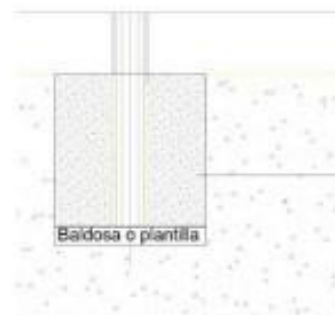

Fundación de hormigón
H25 Clase 4