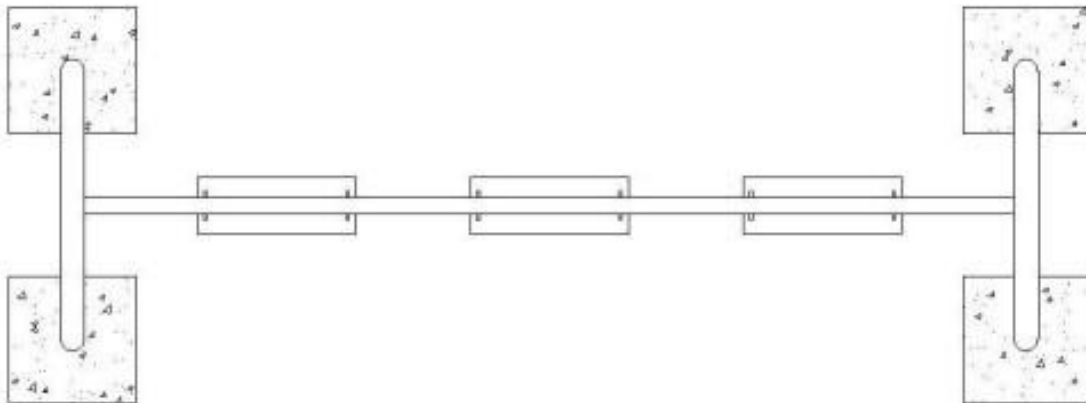

## Vista general del producto

SKU: JP-CT-538145

Entretenido columpio triple fabricado en acero con recubrimiento superficial de pintura electrostática, para 3 niños.

## Especificaciones técnicas

Dimensiones	Largo 3,00m x Ancho 1,60m x Alto 2,67m
Área de seguridad requerida	Largo 4,50m x Ancho 4,60m
Edad de usuario	De 3 a 12 años
Capacidad máxima	360 Kg
Usuarios permitidos	1 a 3
Certificaciones	TUV- EN 71
Mantenimiento	Fácil limpieza y mantención
Instalación	Complejidad baja
Supervisión	Requiere supervisión de un adulto responsable

# Columpio Plaza Triple Universo

Entretenido columpio triple fabricado en acero con recubrimiento superficial de pintura electrostática Compuesto de resistentes tubos de acero galvanizado. Las cadenas son de metal galvanizado de eslabón grueso. Pernos y uniones son de acero galvanizado. Diseñado con un sistema de anclaje para superficies blandas mediante poyos de cemento. En caso de que se solicite para anclaje en superficies duras, mediante pernos de expansión, se deberá indicar al momento de la compra.

## Fundaciones

FUNDACIONES	CANTIDAD	DIMENSIONES		
		(A) LARGO	(B) ANCHO	(C) ALTO
Pilares	4	400	400	400