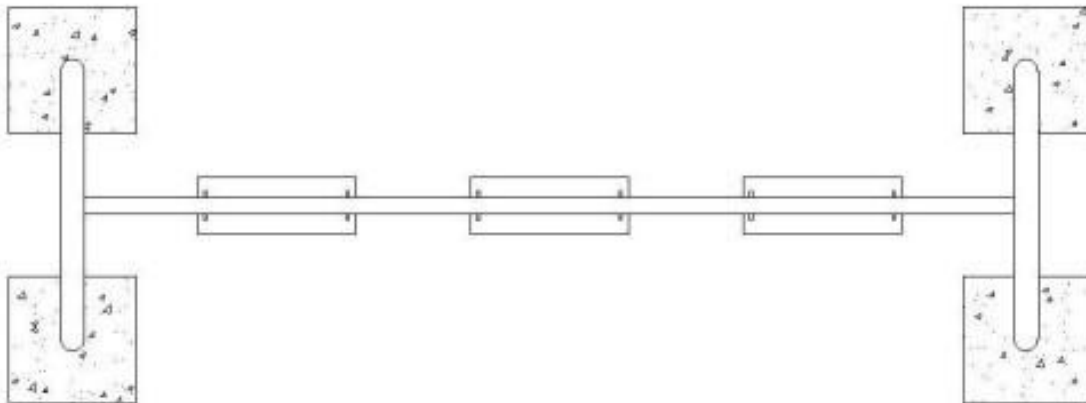

## Vista general del producto

SKU: JPJT-C004

Entretenido columpio triple fabricado en acero con recubrimiento superficial de pintura electrostática, para 3 niños.

## Especificaciones técnicas

Dimensiones	Largo 3,50m x Ancho 1,50m x Alto 2,00m
Área de seguridad requerida	Largo 5,00m x Ancho 4,50m
Edad de usuario	De 2 a 12 años
Capacidad máxima	360 Kg
Usuarios permitidos	1 a 3
Certificaciones	TUV- EN 71
Mantenimiento	Fácil limpieza y mantención
Instalación	Complejidad baja
Supervisión	Requiere supervisión de un adulto responsable

# Columpio Plaza Triple Arco Mixto

Columpio Triple Mixto con 2 asientos tipo banda y 1 asiento tipo corral. Fabricado en estructura metálica con terminación de pintura electrostática. Compuesto de resistentes tubos de acero galvanizado de 11 cm de diámetro con espesor de 1,5 mm. Las cadenas son de metal galvanizado de eslabón grueso de 6mm cubiertas de plásticos. Los asientos están fabricados a base de plástico Polietileno (PE) de alta calidad, perfecto para zonas con climas extremos, soportan 120 kilos cada uno. Pernos y uniones son de acero galvanizado. Diseñado con un sistema de anclaje para superficies blandas mediante poyos de cemento. En caso de que se solicite para anclaje en superficies duras, mediante pernos de expansión, se deberá indicar al momento de la compra.

## Fundaciones

FUNDACIONES	CANTIDAD	DIMENSIONES		
		(A) LARGO	(B) ANCHO	(C) ALTO
Pilares	4	400	400	400