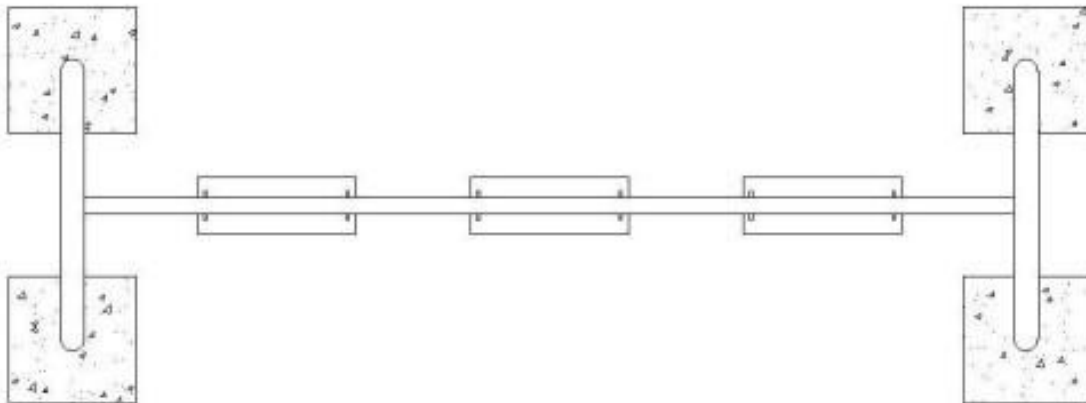

Columpio Plaza Mixto Curvo

Vista general del producto

SKU: JP-CP-986930

Entretenido columpio triple fabricado en acero con recubrimiento superficial de pintura electrostática, para 3 niños.

Especificaciones técnicas

Dimensiones	Largo 3,10m x Ancho 0,90m x Alto 2,60m
Área de seguridad requerida	Largo 4,60m x Ancho 3,90m
Edad de usuario	De 2 a 12 años
Capacidad máxima	360 Kg
Usuarios permitidos	1 a 3
Certificaciones	TUV- EN 71
Mantenimiento	Fácil limpieza y mantención
Instalación	Complejidad baja
Supervisión	Requiere supervisión de un adulto responsable

Columpio Plaza Mixto Curvo

Columpio Triple Mixto con 2 asientos tipo banda y 1 asiento tipo corral. Fabricado en estructura metálica con terminación de pintura electrostática. Compuesto de resistentes tubos de acero galvanizado. Las cadenas son de metal galvanizado de eslabón grueso. Pernos y uniones son de acero galvanizado. Diseñado con un sistema de anclaje para superficies blandas mediante poyos de cemento. En caso de que se solicite para anclaje en superficies duras, mediante pernos de expansión, se deberá indicar al momento de la compra.

Fundaciones

FUNDACIONES	CANTIDAD	DIMENSIONES		
		(A) LARGO	(B) ANCHO	(C) ALTO
Pilares	4	400	400	400

Fundación de hormigón
H25 Clase 4

Baldosa o plantilla