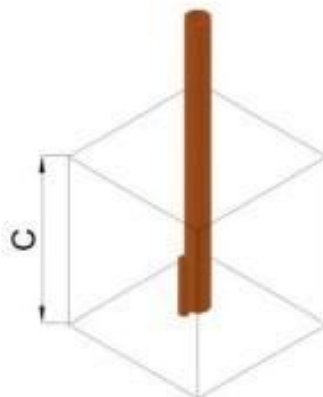

Fundación de hormigón
H25 Clase 4

Baldosa o plantilla