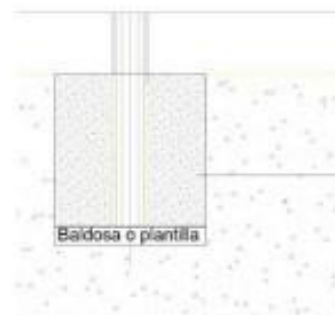

Fundación de hormigón
H25 Clase 4

Baldosa o plantilla