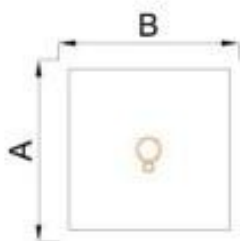

Columpio Plaza Mixto Curvo

Vista general del producto

SKU: JP-CP-986930

Entretenido columpio triple fabricado en acero con recubrimiento superficial de pintura electrostática, para 3 niños.

Especificaciones técnicas

Dimensiones	Largo 3,10m x Ancho 0,90m x Alto 2,60m
Área de seguridad requerida	Largo 4,60m x Ancho 3,90m
Edad de usuario	De 2 a 12 años
Capacidad máxima	360 Kg
Usuarios permitidos	1 a 3
Certificaciones	TUV- EN 71
Mantenimiento	Fácil limpieza y mantención
Instalación	Complejidad baja
Supervisión	Requiere supervisión de un adulto responsable

Columpio Plaza Mixto Curvo

Columpio Triple Mixto con 2 asientos tipo banda y 1 asiento tipo corral. Fabricado en estructura metálica con terminación de pintura electrostática. Compuesto de resistentes tubos de acero galvanizado. Las cadenas son de metal galvanizado de eslabón grueso. Pernos y uniones son de acero galvanizado. Diseñado con un sistema de anclaje para superficies blandas mediante poyos de cemento. En caso de que se solicite para anclaje en superficies duras, mediante pernos de expansión, se deberá indicar al momento de la compra.

Fundaciones

FUNDACIONES	CANTIDAD	DIMENSIONES		
		(A) LARGO	(B) ANCHO	(C) ALTO
Pilares	4	400	400	400

Fundación de hormigón
H25 Clase 4

Baldosa o plantilla