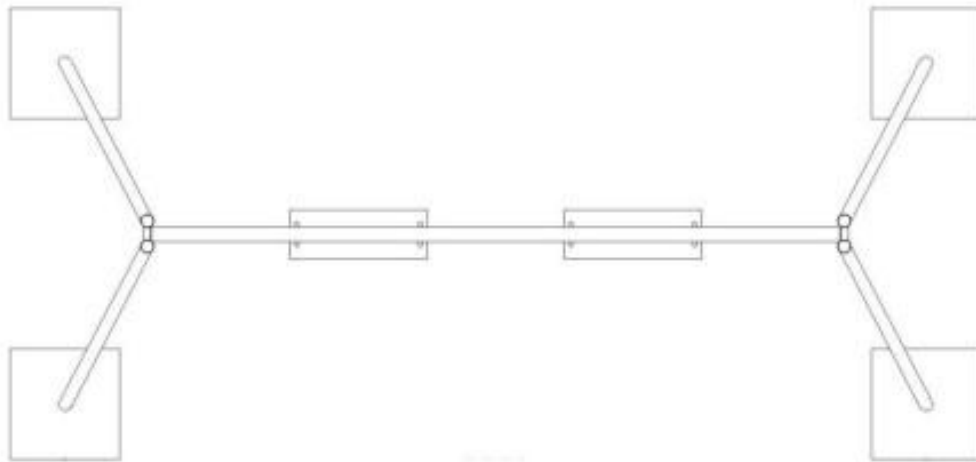

Columpio Plaza Doble Universo

Vista general del producto

SKU: JP-CD-862086

Columpio Doble fabricado en estructura metálica con terminación de pintura electrostática, para 2 niños.

Especificaciones técnicas

Dimensiones	Largo 2,50m x Ancho 1,60m x Alto 2,67m
Área de seguridad requerida	Largo 4,00m x Ancho 4,60m
Edad de usuario	De 3 a 12 años
Capacidad máxima	240 Kg
Usuarios permitidos	1 a 2
Certificaciones	TUV- EN 71
Mantenimiento	Fácil limpieza y mantención
Instalación	Complejidad baja
Supervisión	Requiere supervisión de un adulto responsable

Columpio Plaza Doble Universo

Entretenido columpio doble fabricado en acero con recubrimiento superficial de pintura electrostática Compuesto de resistentes tubos de acero galvanizado. Las cadenas son de metal galvanizado de eslabón grueso. Pernos y uniones son de acero galvanizado. Diseñado con un sistema de anclaje para superficies blandas mediante poyos de cemento. En caso de que se solicite para anclaje en superficies duras, mediante pernos de expansión, se deberá indicar al momento de la compra.

Fundaciones

FUNDACIONES	CANTIDAD	DIMENSIONES		
		(A) LARGO	(B) ANCHO	(C) ALTO
Pilares	4	400	400	400