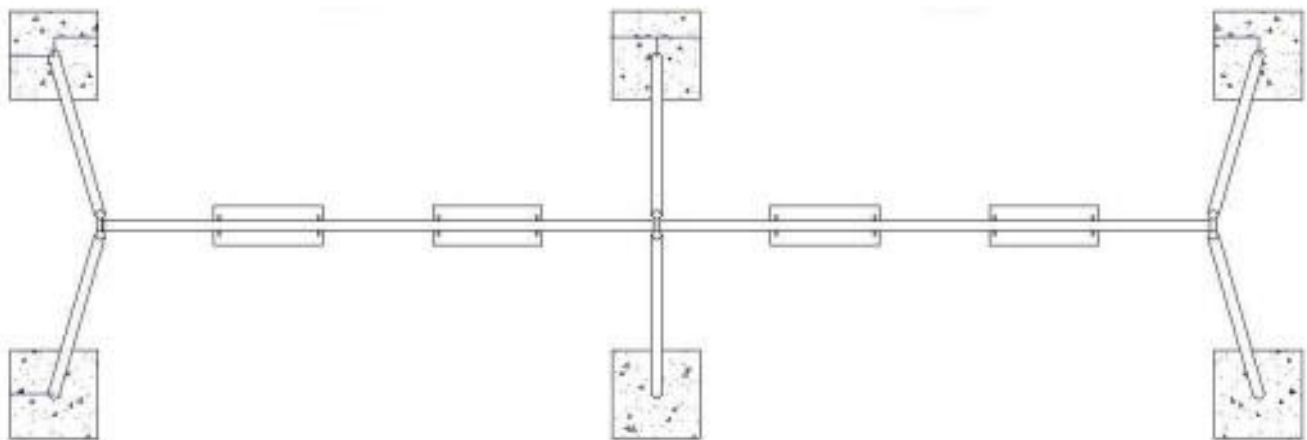

Columpio Plaza Cuádruple

Vista general del producto

SKU: COD-00766N

Columpio Cuádruple Mixto fabricado en estructura metálica con terminación de pintura electrostática, para 4 niños.

Especificaciones técnicas

Dimensiones	Largo 5,50m x Ancho 1,20m x Alto 2,00m
Área de seguridad requerida	Largo 7,00m x Ancho 4,20m
Edad de usuario	De 2 a 12 años
Capacidad máxima	480 Kg
Usuarios permitidos	1 a 4
Certificaciones	TUV- EN 71
Mantenimiento	Fácil limpieza y mantención
Instalación	Complejidad baja
Supervisión	Requiere supervisión de un adulto responsable

Columpio Plaza Cuádruple

Columpio Cuádruple Mixto con 2 asientos tipo banda y 2 asientos tipo corral. Fabricado en estructura metálica con terminación de pintura electrostática. Compuesto de resistentes tubos de acero galvanizado de 11 cm de diámetro con espesor de 1,5 mm. Las cadenas son de metal galvanizado de eslabón grueso de 6mm cubiertas de plásticos. Los asientos están fabricados a base de plástico Polietileno (PE) de alta calidad, perfecto para zonas con climas extremos, soportan 120 kilos cada uno. Pernos y uniones son de acero galvanizado. Diseñado con un sistema de anclaje para superficies blandas mediante poyos de cemento. En caso de que se solicite para anclaje en superficies duras, mediante pernos de expansión, se deberá indicar al momento de la compra.

Fundaciones

FUNDACIONES	CANTIDAD	DIMENSIONES		
		(A) LARGO	(B) ANCHO	(C) ALTO
Pilares	6	400	400	400