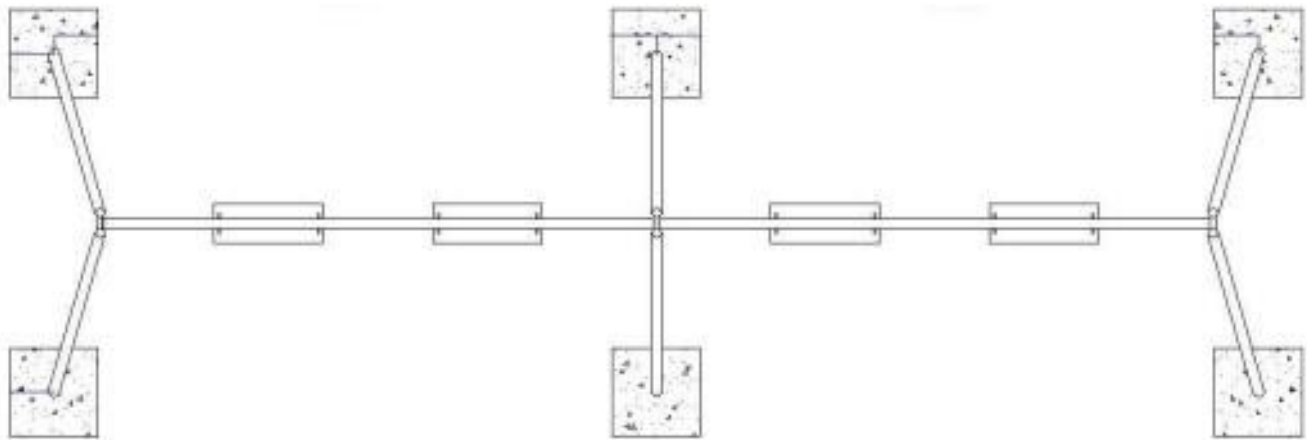

Columpio Plaza Cuádruple Arco

Vista general del producto

SKU: JP-CP-892980

Columpio Cuádruple Mixto fabricado en estructura metálica con terminación de pintura electrostática, para 4 niños.

Especificaciones técnicas

Dimensiones	Largo 5,00m x Ancho 1,50m x Alto 2,00m
Área de seguridad requerida	Largo 6,50m x Ancho 4,50m
Edad de usuario	De 2 a 12 años
Capacidad máxima	480 Kg
Usuarios permitidos	1 a 4
Certificaciones	TUV- EN 71
Mantenimiento	Fácil limpieza y mantención
Instalación	Complejidad baja
Supervisión	Requiere supervisión de un adulto responsable

Columpio Plaza Cuádruple Arco

Columpio Cuádruple Mixto con 2 asientos tipo banda y 2 asientos tipo corral. Fabricado en estructura metálica con terminación de pintura electrostática. Compuesto de resistentes tubos de acero galvanizado de 11 cm de diámetro con espesor de 1,5 mm. Las cadenas son de metal galvanizado de eslabón grueso de 6mm cubiertas de plásticos. Los asientos están fabricados a base de plástico Polietileno (PE) de alta calidad, perfecto para zonas con climas extremos, soportan 120 kilos cada uno. Pernos y uniones son de acero galvanizado. Diseñado con un sistema de anclaje para superficies blandas mediante poyos de cemento. En caso de que se solicite para anclaje en superficies duras, mediante pernos de expansión, se deberá indicar al momento de la compra.

Fundaciones

FUNDACIONES	CANTIDAD	DIMENSIONES		
		(A) LARGO	(B) ANCHO	(C) ALTO
Pilares	6	400	400	400