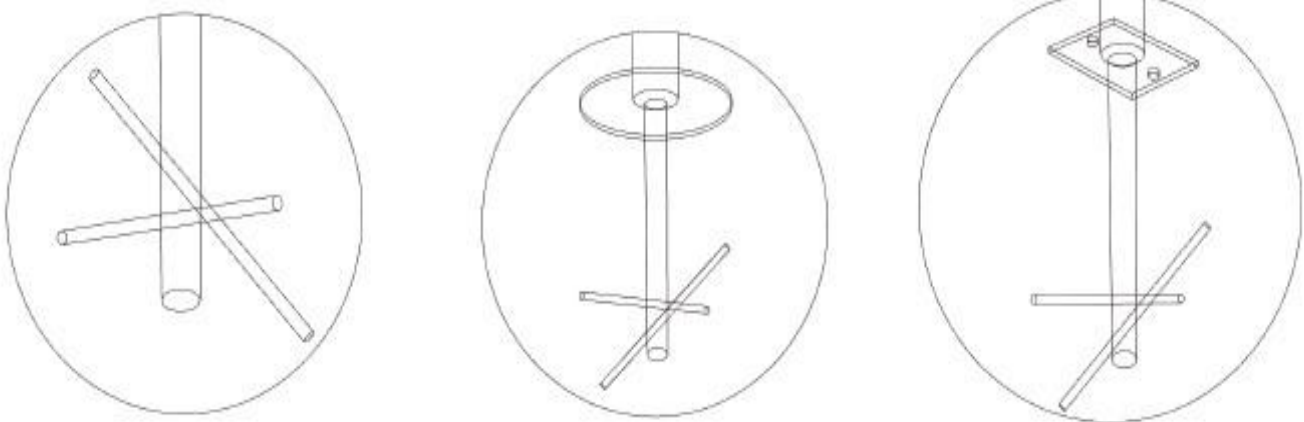

## Vista general del producto

SKU: JPJI-05

El Carrusel Inclusivo está especialmente diseñado para niños con capacidades especiales, fabricado en acero con recubrimiento superficial de pintura electrostática, para 4 niños.

## Especificaciones técnicas

Dimensiones	Largo 2,60m x Ancho 2,60m x Alto 1,10m
Área de seguridad requerida	Largo 4,10m x Ancho 4,10m
Edad de usuario	De 5 a 12 años
Capacidad máxima	320 Kg
Usuarios permitidos	1 a 4
Mantenimiento	Fácil limpieza y mantención
Instalación	Complejidad baja
Supervisión	Requiere supervisión de un adulto responsable

Su estructura es de acero galvanizado pintada electrostáticamente, lo que garantiza una larga vida útil, cero corrosión y altísima resistencia ante condiciones climáticas adversas. El tubo de acero galvanizado del círculo central es de 32 mm de Ancho y 2,5 mm de espesor, su tubo vertical central es de 114 mm de Ancho y 2,5 mm de espesor y los tubos horizontales que sirven como agarraderas son de 32 mm de Ancho y 2,5 mm de espesor.