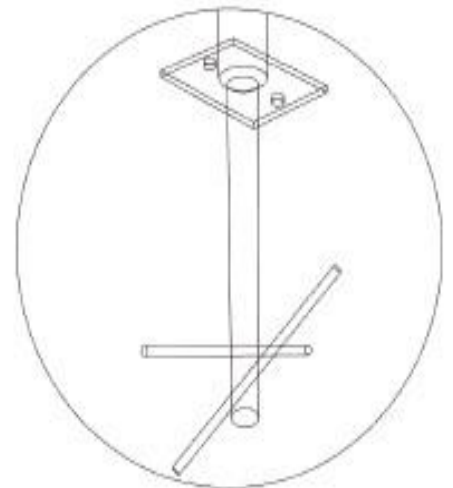

Balancin Acero Triple Curvo

Vista general del producto

SKU: JPJT-BA16

Juego Balancín Acero Triple Curvo fabricado en estructura metálica con terminación en pintura electrostática, para 6 niños.

Especificaciones técnicas

Dimensiones	Largo 3,00m x Ancho 0,70m x Alto 1,50m
Área de seguridad requerida	Largo 4,50m x Ancho 2,20m
Edad de usuario	De 3 a 12 años
Capacidad máxima	400 Kg
Usuarios permitidos	6
Mantenimiento	Fácil limpieza y mantención
Instalación	Complejidad baja
Supervisión	Requiere supervisión de un adulto responsable

Balancin Acero Triple Curvo

Juego Balancín Acero Triple Curvo fabricado en estructura metálica con terminación en pintura electrostática.

Tierra