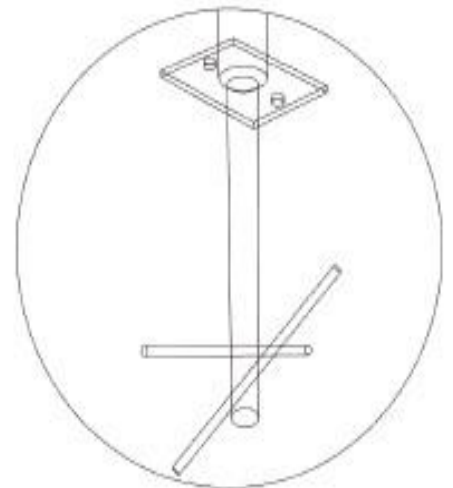

Balancin Acero Travesaño V

Vista general del producto

SKU: JPJT-BA12

Juego Balancín Acero Travesaño V fabricado en estructura metálica con terminación en pintura electrostática, para 2 niños.

Especificaciones técnicas

Dimensiones	Largo 3,00m x Ancho 0,30m x Alto 0,82m
Área de seguridad requerida	Largo 4,50m x Ancho 1,80m
Edad de usuario	De 3 a 12 años
Capacidad máxima	200 Kg
Usuarios permitidos	2
Mantenimiento	Fácil limpieza y mantención
Instalación	Complejidad baja
Supervisión	Requiere supervisión de un adulto responsable

Balancin Acero Travesaño V

Juego Balancín Acero Travesaño V fabricado en estructura metálica con terminación en pintura electrostática.

Tierra