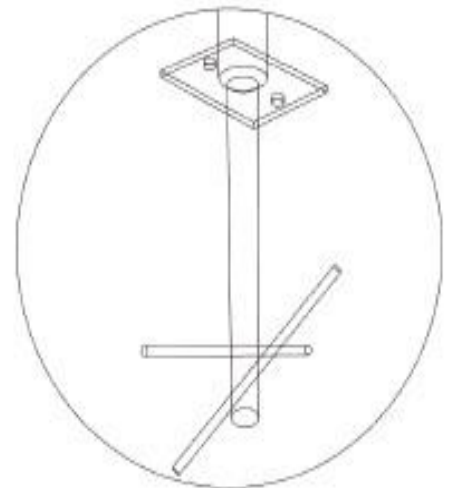

Balancin Acero Reloj

Vista general del producto

SKU: JPJT-BA13

Juego Balancín Acero Reloj fabricado en estructura metálica con terminación en pintura electrostática, para 2 niños.

Especificaciones técnicas

Dimensiones	Largo 3,00m x Ancho 0,40m x Alto 1,70m
Área de seguridad requerida	Largo 4,50m x Ancho 1,90m
Edad de usuario	De 3 a 12 años
Capacidad máxima	200 Kg
Usuarios permitidos	2
Mantenimiento	Fácil limpieza y mantención
Instalación	Complejidad baja
Supervisión	Requiere supervisión de un adulto responsable

Balancin Acero Reloj

Juego Balancín Acero Reloj fabricado en estructura metálica con terminación en pintura electrostática.

Tierra