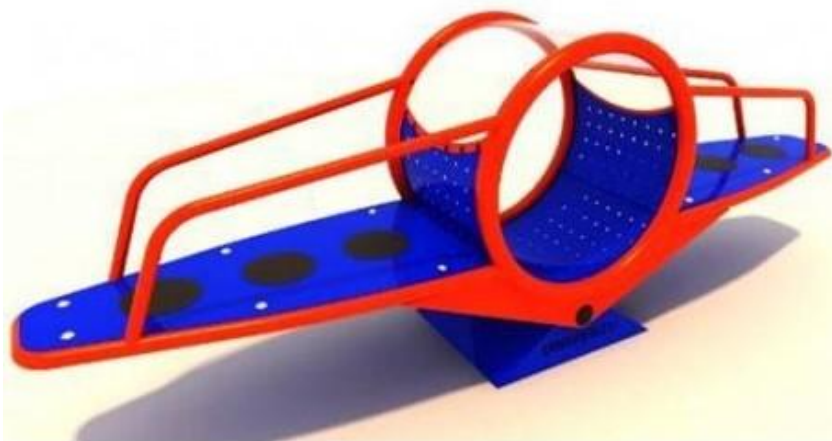

Balancin Acero Cúpula Central

Vista general del producto

SKU: JPJT-BA21

Juego Balancín Acero Cúpula Central fabricado en estructura metálica con terminación en pintura electrostática, para 8 niños (6 niños en la barra y 2 dentro de la cúpula)

Especificaciones técnicas

Dimensiones	Largo 3,40m x Ancho 0,70m x Alto 1,16m
Área de seguridad requerida	Largo 4,90m x Ancho 2,20m
Edad de usuario	De 3 a 12 años
Capacidad máxima	400 Kg
Usuarios permitidos	8
Mantenimiento	Fácil limpieza y mantención
Instalación	Complejidad baja
Supervisión	Requiere supervisión de un adulto responsable

Balancin Acero Cúpula Central

Juego Balancín Acero Cúpula Central fabricado en estructura metálica con terminación en pintura electrostática.

Tierra