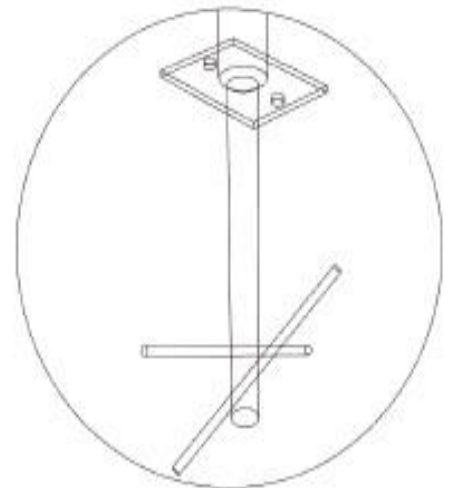

Balancin Acero Cúpula Central

Vista general del producto

SKU: JPJT-BA21

Juego Balancín Acero Cúpula Central fabricado en estructura metálica con terminación en pintura electrostática, para 8 niños (6 niños en la barra y 2 dentro de la cúpula)

Especificaciones técnicas

Dimensiones	Largo 3,40m x Ancho 0,70m x Alto 1,16m
Área de seguridad requerida	Largo 4,90m x Ancho 2,20m
Edad de usuario	De 3 a 12 años
Capacidad máxima	400 Kg
Usuarios permitidos	8
Mantenimiento	Fácil limpieza y mantención
Instalación	Complejidad baja
Supervisión	Requiere supervisión de un adulto responsable

Balancin Acero Cúpula Central

Juego Balancín Acero Cúpula Central fabricado en estructura metálica con terminación en pintura electrostática.

Tierra