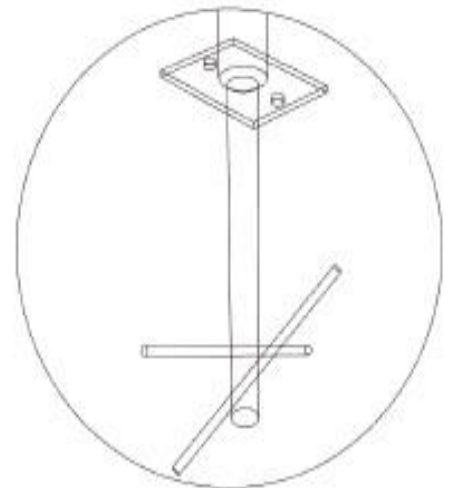

Balancin Acero Cuádruple

Juego Balancín Acero Cuádruple fabricado en estructura metálica con terminación en pintura electrostática.

Tierra