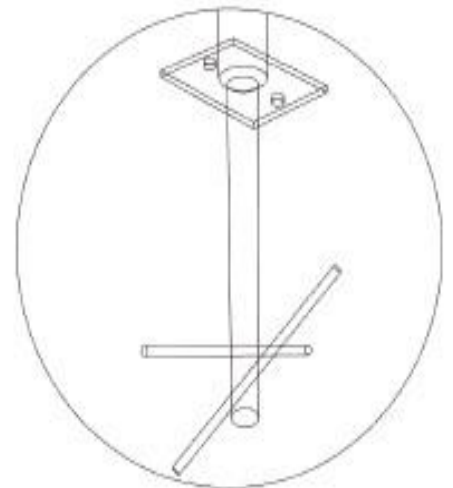

Balancin Acero Cuádruple Antenas

Vista general del producto

SKU: JPJT-BA09

Juego Balancín Acero Cuádruple Antenas fabricado en estructura metálica con terminación en pintura electrostática, para 4 niños.

Especificaciones técnicas

Dimensiones	Largo 3,00m x Ancho 0,50m x Alto 0,82m
Área de seguridad requerida	Largo 4,50m x Ancho 2,00m
Edad de usuario	De 3 a 12 años
Capacidad máxima	300 Kg
Usuarios permitidos	4
Mantenimiento	Fácil limpieza y mantención
Instalación	Complejidad baja
Supervisión	Requiere supervisión de un adulto responsable

Balancin Acero Cuádruple Antenas

Juego Balancín Acero Cuádruple Antenas fabricado en estructura metálica con terminación en pintura electrostática.

Tierra