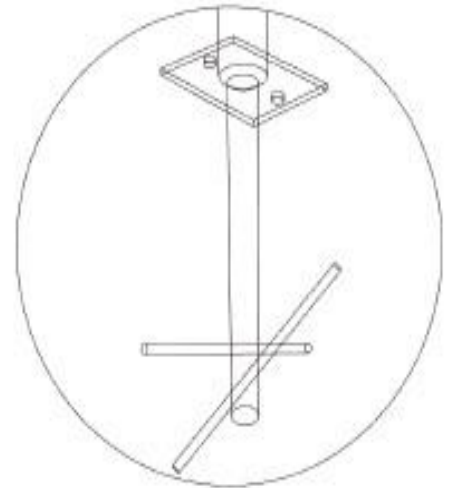

Balancin Acero Cama Central

Vista general del producto

SKU: JPJT-BA19

Juego Balancín Acero Cama Central fabricado en estructura metálica con terminación en pintura electrostática, para 3 niños.

Especificaciones técnicas

Dimensiones	Largo 3,00m x Ancho 0,40m x Alto 0,84m
Área de seguridad requerida	Largo 4,50m x Ancho 1,90m
Edad de usuario	De 3 a 12 años
Capacidad máxima	300 Kg
Usuarios permitidos	3
Mantenimiento	Fácil limpieza y mantención
Instalación	Complejidad baja
Supervisión	Requiere supervisión de un adulto responsable

Balancin Acero Cama Central

Juego Balancín Acero Cama Central fabricado en estructura metálica con terminación en pintura electrostática.

Tierra