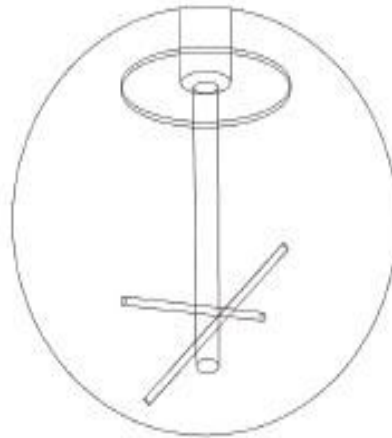

Balancin Acero Avión

Juego Balancín Acero Avión fabricado en estructura metálica con terminación en pintura electrostática.

Tierra