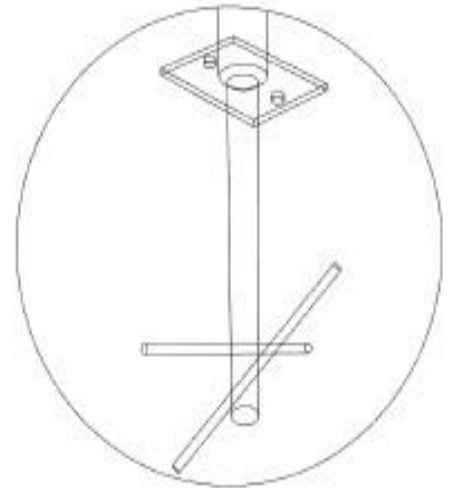

Balancin Acero Avión

Juego Balancín Acero Avión fabricado en estructura metálica con terminación en pintura electrostática.

Tierra