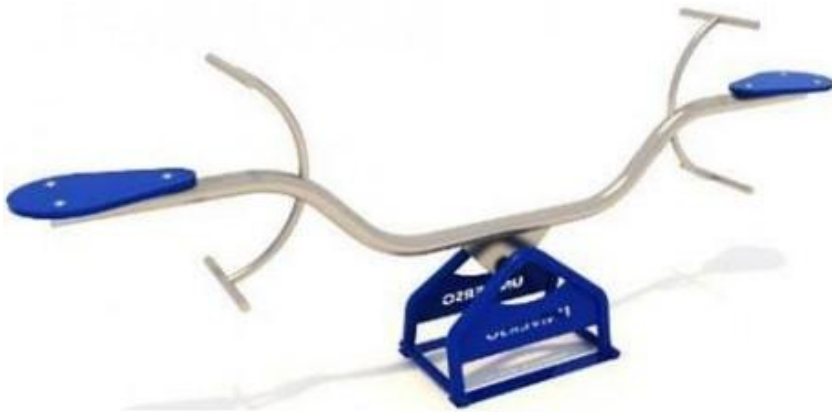

# Balancin Acero Arco Manilla Base

## Vista general del producto

SKU: JPJT-BA12

Juego Balancín Acero Universo Arco Manilla y Base fabricado en estructura metálica con terminación en pintura electrostática, para 2 niños.

## Especificaciones técnicas

Dimensiones	Largo 3,00m x Ancho 0,30m x Alto 0,82m
Área de seguridad requerida	Largo 4,50m x Ancho 1,80m
Edad de usuario	De 3 a 12 años
Capacidad máxima	200 Kg
Usuarios permitidos	2
Mantenimiento	Fácil limpieza y mantención
Instalación	Complejidad baja
Supervisión	Requiere supervisión de un adulto responsable

# Balancin Acero Arco Manilla Base

Juego Balancín Acero Arco Manilla y Base fabricado en estructura metálica con terminación en pintura electrostática.

Tierra