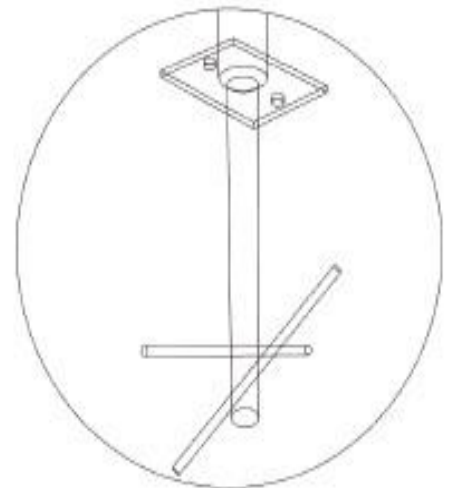

# Balancin Acero Arco Manilla Base

## Vista general del producto

SKU: JPJT-BA12

Juego Balancín Acero Universo Arco Manilla y Base fabricado en estructura metálica con terminación en pintura electrostática, para 2 niños.

## Especificaciones técnicas

Dimensiones	Largo 3,00m x Ancho 0,30m x Alto 0,82m
Área de seguridad requerida	Largo 4,50m x Ancho 1,80m
Edad de usuario	De 3 a 12 años
Capacidad máxima	200 Kg
Usuarios permitidos	2
Mantenimiento	Fácil limpieza y mantención
Instalación	Complejidad baja
Supervisión	Requiere supervisión de un adulto responsable

# Balancin Acero Arco Manilla Base

Juego Balancín Acero Arco Manilla y Base fabricado en estructura metálica con terminación en pintura electrostática.

Tierra